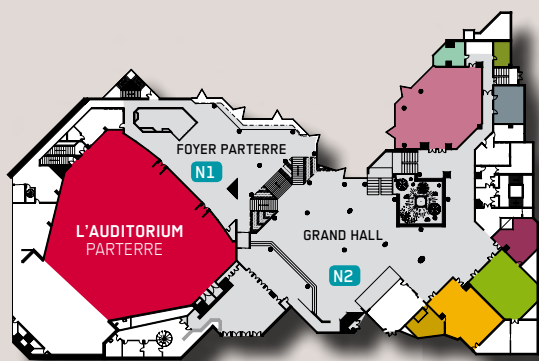

10 SALLES DE COMMISSION

www.angers-expo-congres.com

ANGERS
EXPO
CONGRES

AUDITORIUM/ENTIER	1 200					
AUDITORIUM/PARTERRE	650					
L'ESPACE GRAND ANGLE	350 ou 150X2	60	132	76	300 pax	408
L'OPEN GARDEN	180	39	87		120	214
LA GREEN	90	36	45	48	70	105
LA SABLE	80	30	42		70	100
LA QUARTZ	40	18	24	24	40	41
LA SOFTY	34	15	20	20		45
LA SECRETE	19	9	18			27
LA COCOON		10		12		25
LA VINTAGE	8 pax autour d'une table					16
L'OVOÏDE	8 pax autour d'une table					23
LA COSY	8 fauteuils / 2 canapés					
SALON DE RECEPTION					700	

ENTRÉE PRINCIPALE

- L'OVOÏDE
- LA VINTAGE
- L'OPEN GARDEN
- LA QUARTZ
- L'AUDITORIUM
- LA SOFTY
- LA GREEN
- LA SABLE
- LA COCOON

- L'ESPACE GRAND ANGLE
- BUREAU GRAND ANGLE
- LA COSY

- LA SECRÈTE

REZ DE JARDIN