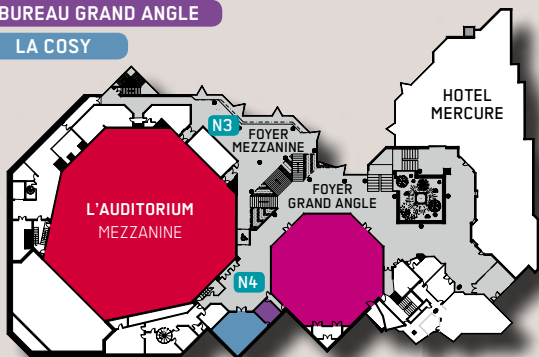

10 SALLES DE COMMISSION

www.angers-expo-congres.com

ANGERS
EXPO
CONGRES

AUDITORIUM/ENTIER	1 200					
AUDITORIUM/PARTERRE	650					
L'ESPACE GRAND ANGLE	350 ou 150X2	60	132	76	300 pax	408
L'OPEN GARDEN	180	39	87		120	214
LA GREEN	90	36	45	48	70	105
LA SABLE	80	30	42		70	100
LA QUARTZ	40	18	24	24	40	41
LA SOFTY	34	15	20	20		45
LA SECRETE	19	9	18			27
LA COCOON		10		12		25
LA VINTAGE	8 pax autour d'une table					16
L'OVOÏDE	8 pax autour d'une table					23
LA COSY	8 fauteuils / 2 canapés					
SALON DE RECEPTION					700	

ENTRÉE PRINCIPALE

- L'OVOÏDE
- LA VINTAGE
- L'OPEN GARDEN
- LA QUARTZ
- L'AUDITORIUM
- LA SOFTY
- LA GREEN
- LA SABLE
- LA COCOON

- L'ESPACE GRAND ANGLE
- BUREAU GRAND ANGLE
- LA COSY

- LA SECRÈTE

REZ DE JARDIN